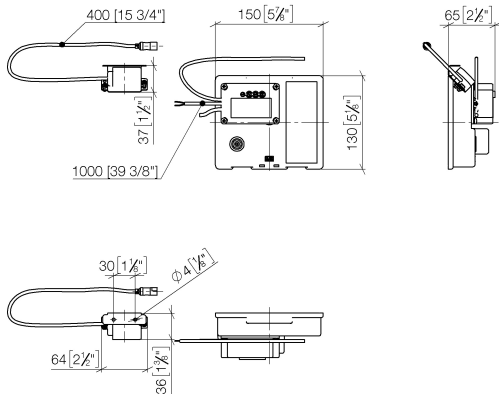

Prodotti complementari necessari

eSET Touchfree Batteria lavabo senza regolazione della temperatura da combinare con rubinetterie da parete - 35 743 970 90

- profondità d'incasso min. 90 mm
- Profondità d'incasso max. 125 mm

Prodotti complementari

Prolunga per Touchfree 500 mm - 12 765 970 90

Prodotti complementari necessari

eSET Touchfree Batteria lavabo senza regolazione della temperatura da combinare con rubinetterie freestanding - 35 742 970 90

SYMETRICS eSET Touchfree Batteria lavabo senza piletta senza regolazione della temperatura - Cromato

ST 010 206 0080
mm [inches]

Certificati

LGA_29120.	WRAS_1906116.	IAPMO_EGS.	CE000001_eSet_Tou chfree_20171206_D E_signed.	CE000002_eSet_Tou chfree_20171206_E N_signed.
LGA_29119.				

SYMETRICS eSET Touchfree Batteria lavabo senza piletta senza regolazione della temperatura - Cromato

ST 010 206 0980

Elenco delle parti di ricambio

N.	Codice articolo	Denominazione	Quantità necessaria	Tempo di produzione
1	90 10 01 177 00 90	accessori elettrici	1	2
2	90 17 20 199 00 90	sostegno	1	2
3	04 30 50 079 00 90	valvola	1	2
4	04 10 01 050 00 90	unità di alimentazione	1	60
5	04 30 31 024 01 90	set di fissaggio	1	2