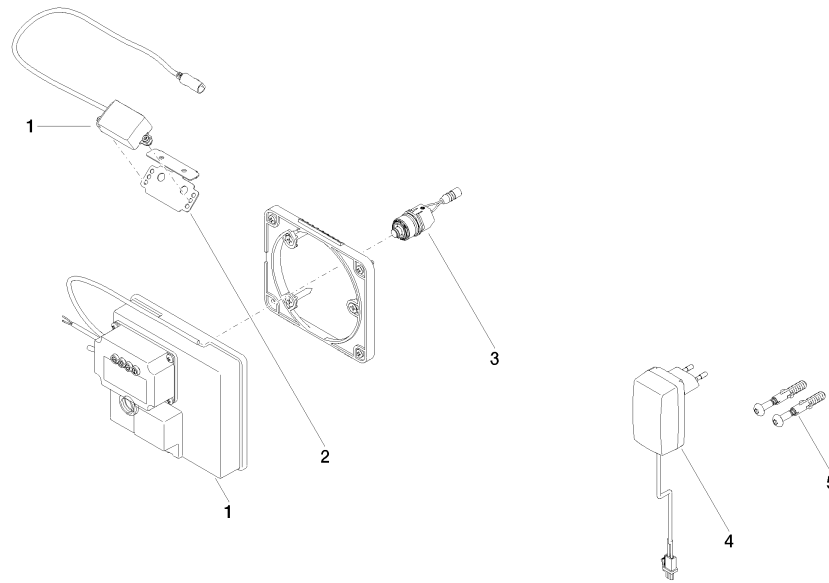

SYMETRICS eSET Touchfree Batteria lavabo senza piletta senza regolazione della temperatura - Cromato

ST 010 206 0080
mm [inches]

Certificati

LGA_29120.	WRAS_1906116.	IAPMO_EGS.	CE000001_eSet_Tou chfree_20171206_D E_signed.	CE000002_eSet_Tou chfree_20171206_E N_signed.
LGA_29119.				

SYMETRICS eSET Touchfree Batteria lavabo senza piletta senza regolazione della temperatura - Cromato

ST 010 206 0980

Elenco delle parti di ricambio

N.	Codice articolo	Denominazione	Quantità necessaria	Tempo di produzione
1	90 10 01 177 00 90	accessori elettrici	1	2
2	90 17 20 199 00 90	sostegno	1	2
3	04 30 50 079 00 90	valvola	1	2
4	04 10 01 050 00 90	unità di alimentazione	1	60
5	04 30 31 024 01 90	set di fissaggio	1	2

SYMETRICS eSET Touchfree Batteria lavabo senza piletta senza regolazione della temperatura - Cromato

ST 010 206 0980

- sporgenza 220 mm
- bocca fissa
- Getto circolare con aria
- diametro foro 37 mm
- rosetta 60 x 60 mm
- ingresso 1/2"
- montaggio con attacco rapido
- portata max 7 l/min
- senza piombo

Per il comando Touchfree, per favore, ordinare eSet Touchfree CON o SENZA regolatore della temperatura

Prodotti complementari

- raccordo angolare ad incasso -** 35 085 970 90
- Profondità d'incasso max. 163 mm
 - profondità d'incasso min. 90 mm