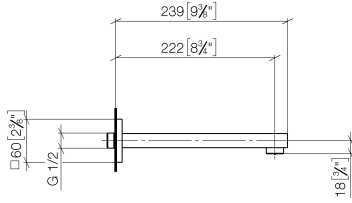

Per il comando Touchfree, per favore, ordinare eSet Touchfree CON o SENZA regolatore della temperatura

Prodotti complementari

- raccordo angolare ad incasso -** 35 085 970 90
- Profondità d'incasso max. 163 mm
 - profondità d'incasso min. 90 mm

ST 010 206 0080
mm [inches]

Diagramma di portata

Certificati

LGA_18593.

WRAS_1904065.

SYMETRICS eSET Touchfree Batteria lavabo senza piletta senza regolazione della temperatura - Cromato

ST 010 206 0980