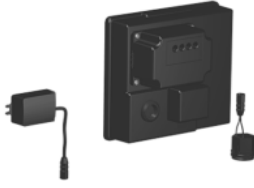

SYMETRICS eSET Touchfree Batteria lavabo senza piletta senza regolazione della temperatura - Cromato

ST 010 206 0980

- sporgenza 220 mm
- bocca fissa
- Getto circolare con aria
- diametro foro 37 mm
- rosetta per bocca 60 x 60mm
- ingresso 1/2"
- montaggio con attacco rapido
- portata max 7 l/min
- senza piombo
- Lavaggio igienico automatico
- Adatto per la disinfezione termica
- Ritardo regolabile
- Sensori ad alta frequenza con autotaratura
- Valvola elettromagnetica
- Alimentatore con spina 100-240 VAC / 12 VDC, 50 -60 Hz, 18 W compreso l'adattatore nazionale
- Non può essere combinato con lavabi realizzati in materiali conduttori (es. acciaio)**
- Non può essere combinato con lavabi con piletta chiudibile**
- ATTENZIONE: Per gli articoli elettronici si applicano condizioni commerciali e scontistiche differenti**

Componenti singoli di questo set

Per questo set sono necessari i seguenti componenti

1x 42 766 970 90

1x 13 805 980-00

SYMETRICS eSET Touchfree Batteria lavabo senza piletta senza regolazione della temperatura - Cromato

ST 010 206 0980

SYMETRICS eSET Touchfree Batteria lavabo senza piletta senza regolazione della temperatura - Cromato

ST 010 206 0980

Compatibile con: IMO, LULU, MADISON, MEM, TARA, CL.1, LISSÉ, VAIA, META, CYO