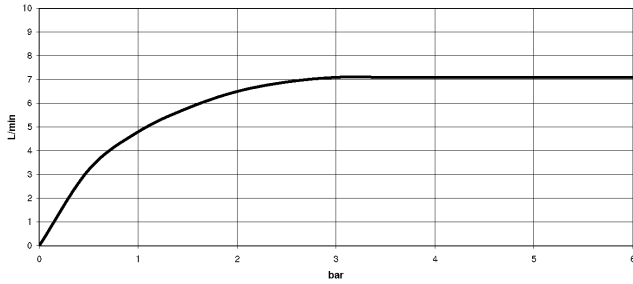

ST 010 206 0080
mm [inches]

Diagramma di portata

Certificati

LGA_18593.

WRAS_1904065.

SYMETRICS eSET Touchfree Batteria lavabo senza piletta senza regolazione della temperatura - Cromato

ST 010 206 0980